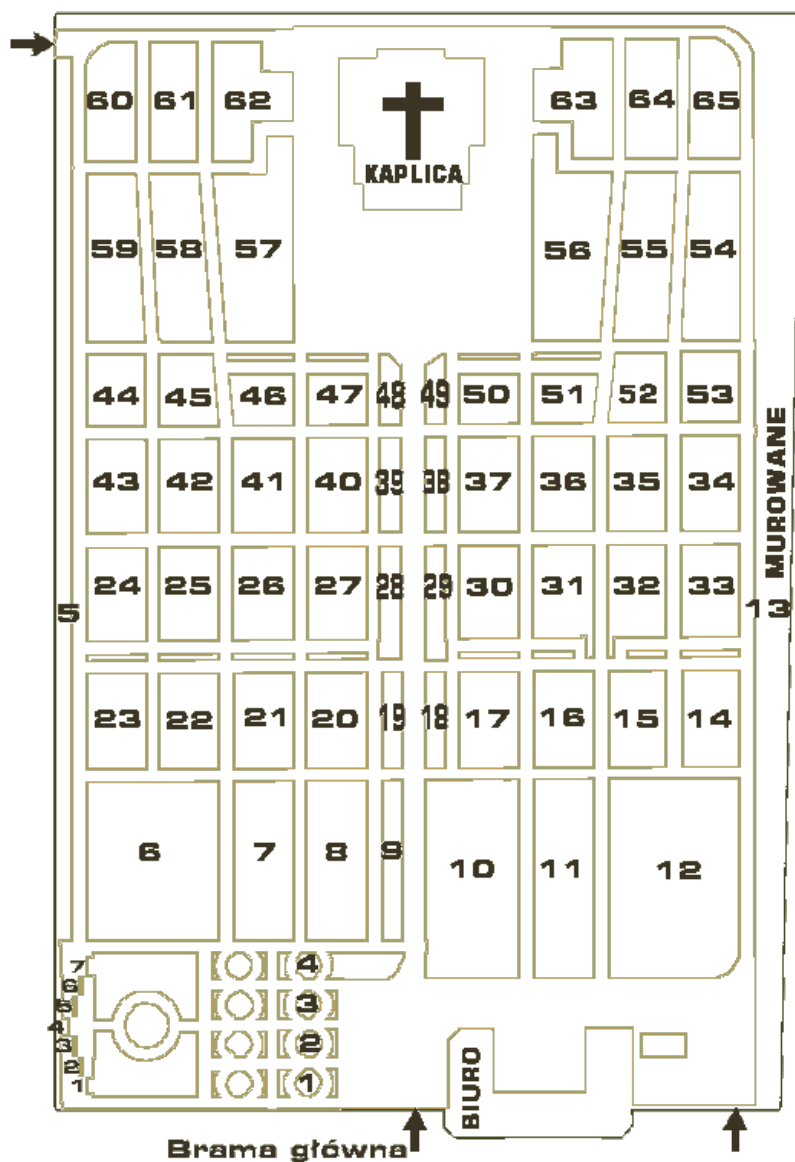

cmentarz Psie Pole

1. Marian Bednarek	24.12.1941	
1965–2007 dyrektor, polski	13.04.2009	pole 39, rząd 2, grób 8
2. Wiktor Buko	1.01.1915	
1966–1975 polski	2.11.1997	pole 2U, rząd D, 147
3. Zdzisław Słomian	24.10.1945	
1969–1989 dyrektor, matematyka	19.08.2006	pole 2U, rząd E, 172
4. Franciszek Ferdek	22.06.1930	
1973–1987 matematyka	16.07.2019	pole 69, rząd 7, grób 140